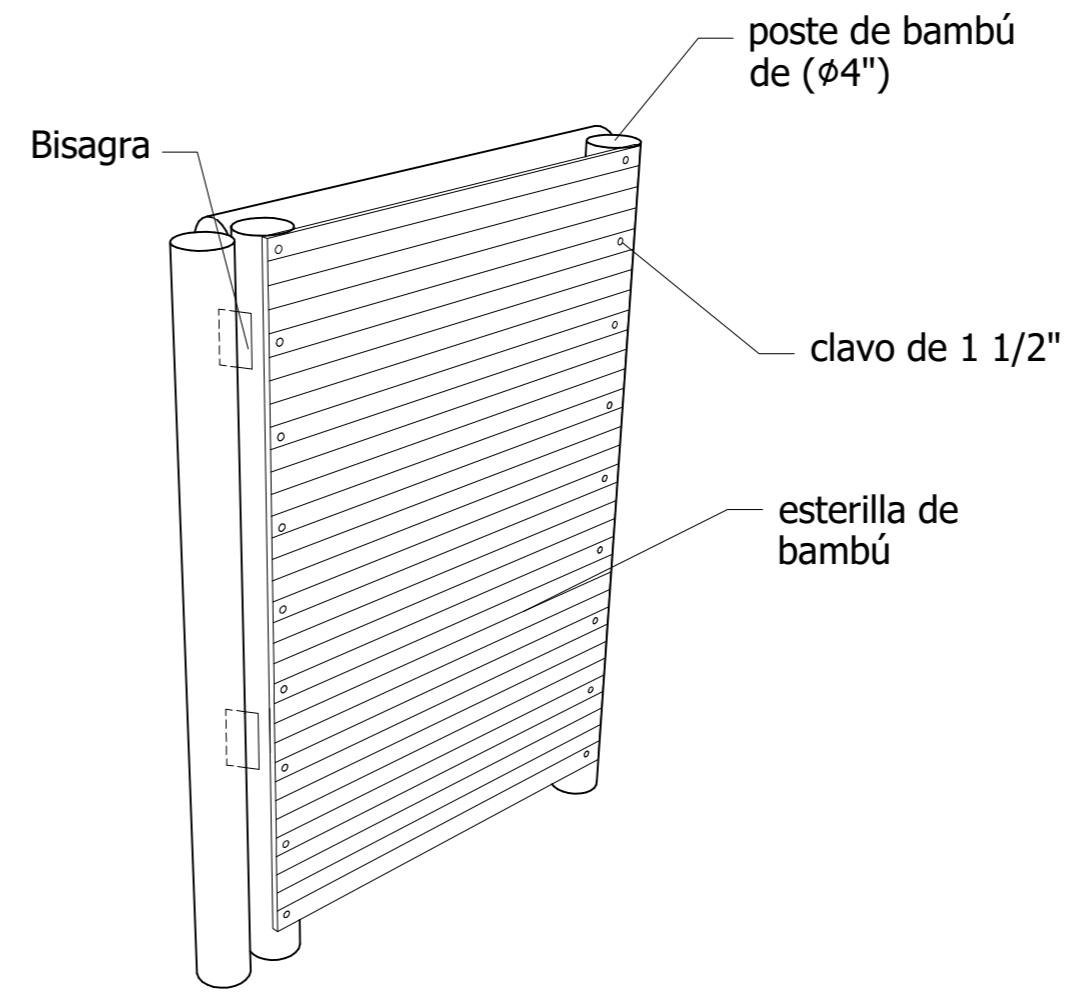

◉ DETALLE DE VENTANAS

◉ DETALLE DE PUERTAS

◉ DETALLE DE GRADAS

◉ DETALLE DE GRADAS

ESCALA: 1/50

FECHA: 20 07 2022

DIBUJO: Jose Perez

HOJA

4

5

PLANO DE

DALBER, PUNTA BRAVA, LOS AMATES, IZABAL

DIRECCIÓN

DISEÑO
Kevin Rodriguez

SELLO Y FIRMA