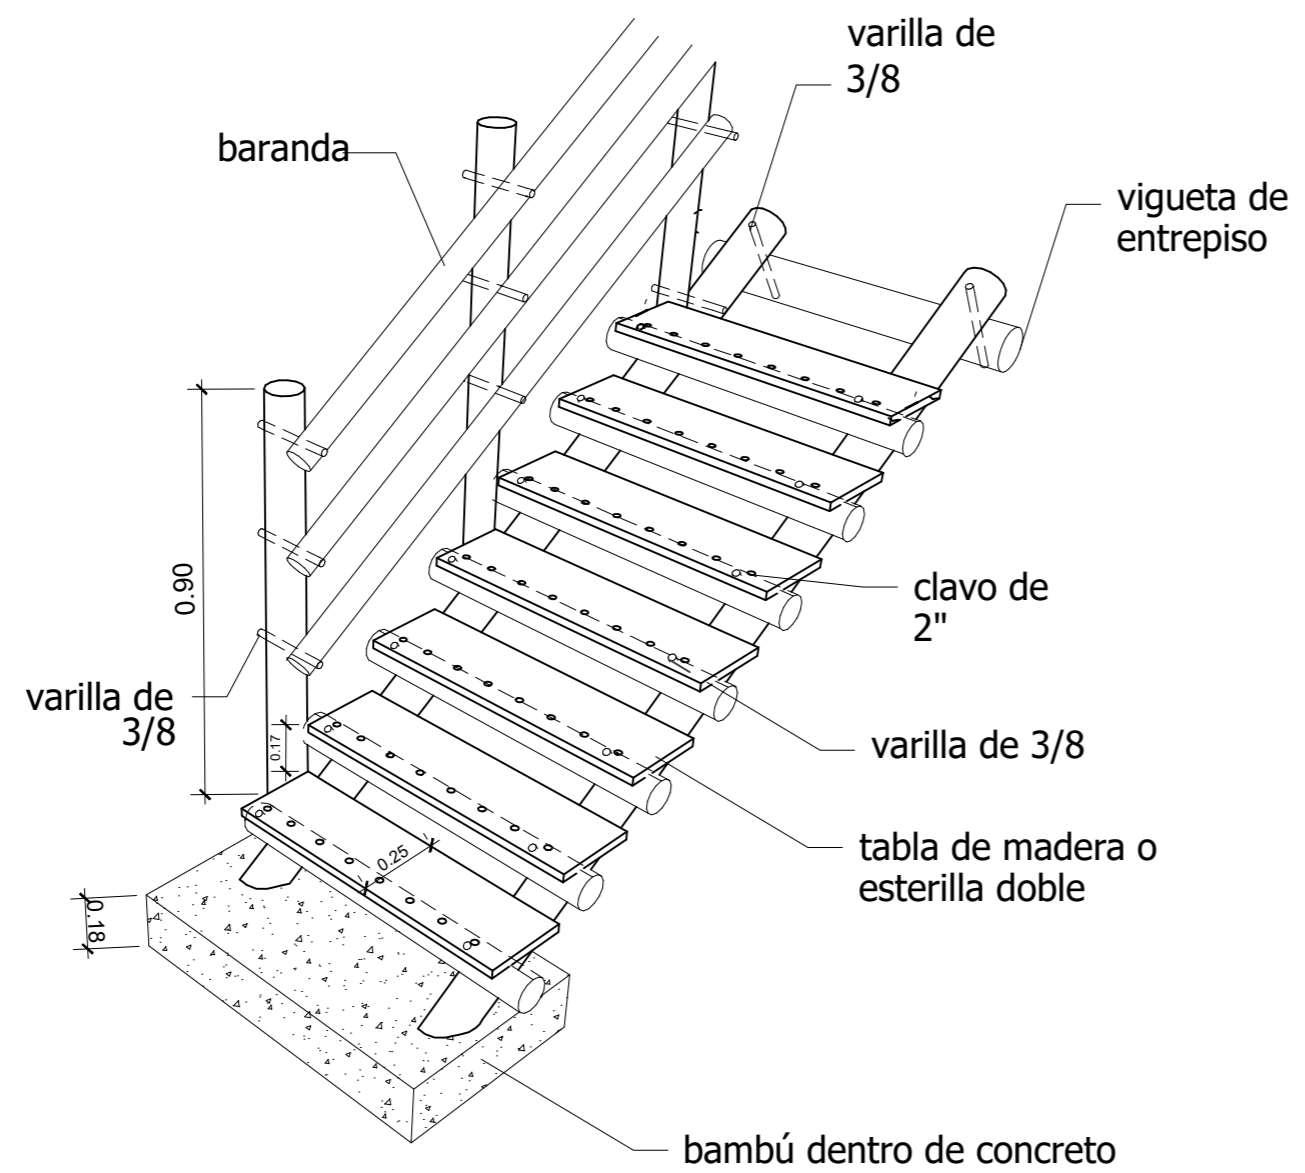

◉ DETALLE DE VENTANAS

◉ DETALLE DE PUERTAS

◉ DETALLE DE GRADAS

◉ DETALLE DE GRADAS

ESCALA: 1/50

FECHA: 20 07 2022

DIBUJO: Jose Perez

HOJA

4

5

PLANO DE

DALBER, PUNTA BRAVA, LOS AMATES, IZABAL

DIRECCIÓN

DISEÑO
Kevin Rodriguez

SELLO Y FIRMA