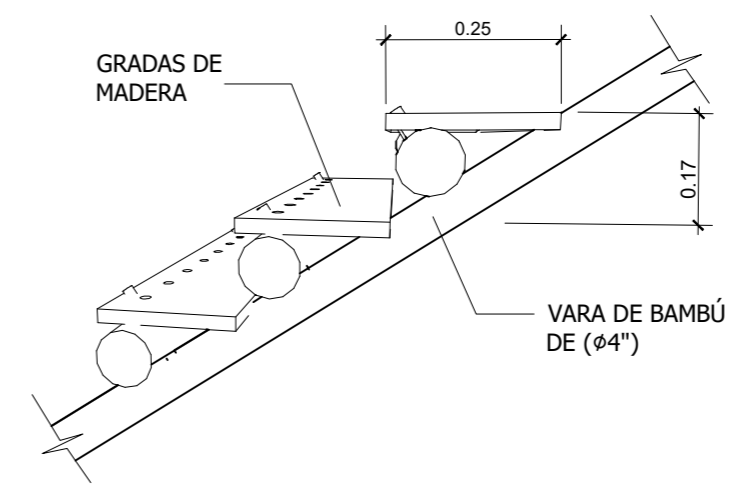

◉ DETALLE DE VENTANAS

◉ DETALLE DE PUERTAS

◉ DETALLE DE GRADAS

◉ DETALLE DE GRADAS

ESCALA: 1/50

FECHA: 20 07 2022

DIBUJO: Jose Perez

HOJA

4

5

PLANO DE

DALBER, PUNTA BRAVA, LOS AMATES, IZABAL

DIRECCIÓN

DISEÑO
Kevin Rodriguez

SELLO Y FIRMA