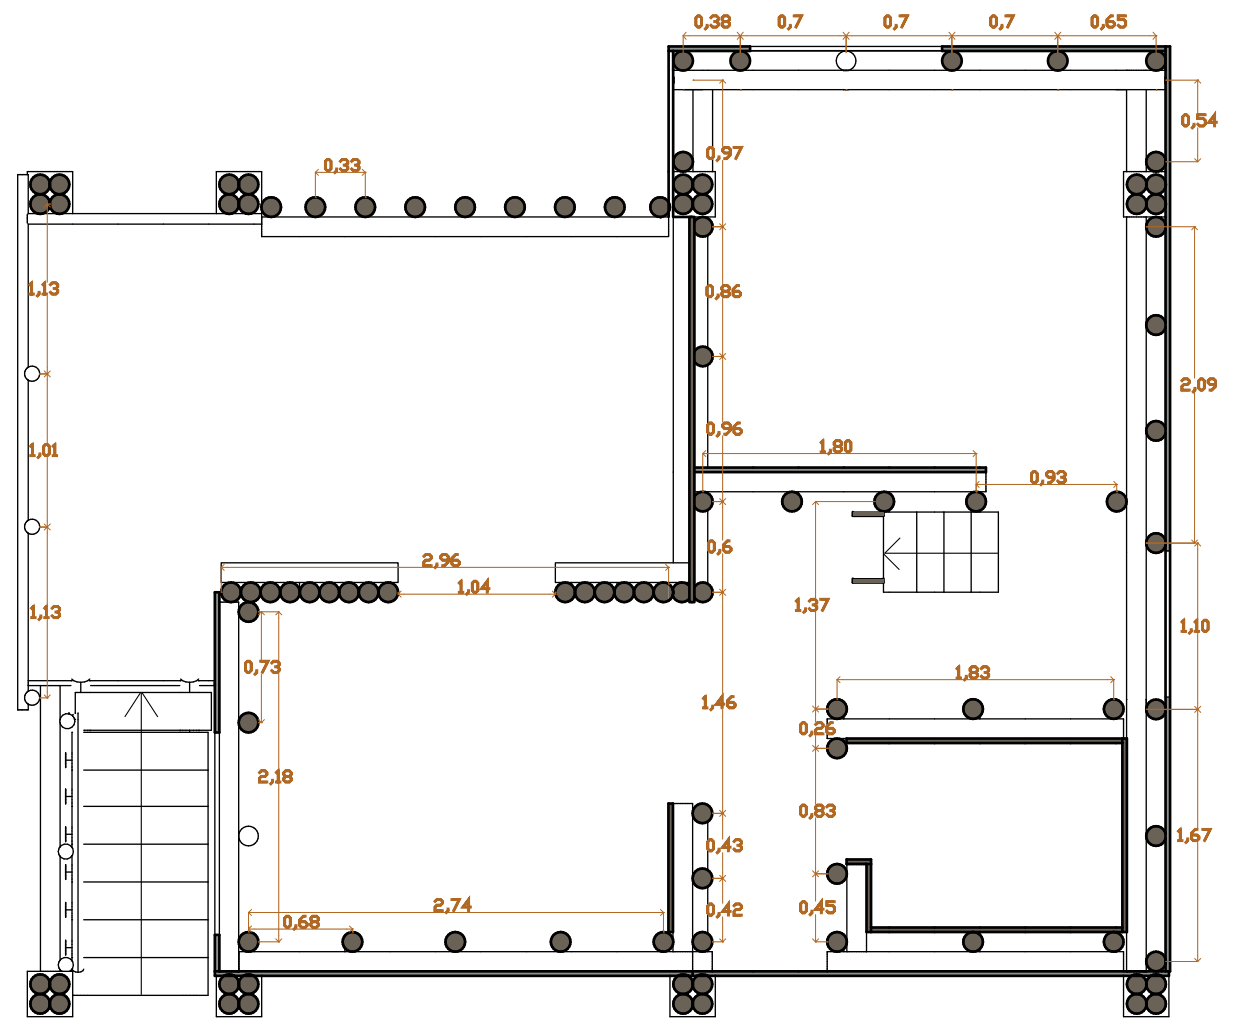

# PLANO FACHADA

Escala 1/100

Hoja	07	09
Escala:	1/100	
Fecha:	20 07 2022	
Dibujó:	Solène Getti	

Plano de	VIGUETAS
Diseño	Kevin Rodriguez

Proyecto/Cliente	DALBERG, PUNTA BRAVA, LOS AMATES, IZABAL
Dirección	

# PLANO LEVANTADO

Escala 1/50

ESCALA: 1/50	Hoja 08	09
FECHA: 22 04 2022		DIBUJO:

PLANO DE	LEVANTADO
PROYECTO/CLIENTE	DALBERG, PUNTA BRAVA, LOS AMATES, IZABAL
DISEÑO	CASSA

PROYECTO/CLIENTE	DALBERG, PUNTA BRAVA, LOS AMATES, IZABAL
DIRECCIÓN	

# PLANO LEVANTADO

Escala 1/50

ESCALA: 1/50	HOJA: 09
FECHA: 22 04 2022	DIBUJO: 09

PLANO DE LEVANTADO
DISEÑO: CASSA

PROYECTO/CLIENTE: DALBERG, PUNTA BRAVA, LOS AMATES, IZABAL
DIRECCIÓN