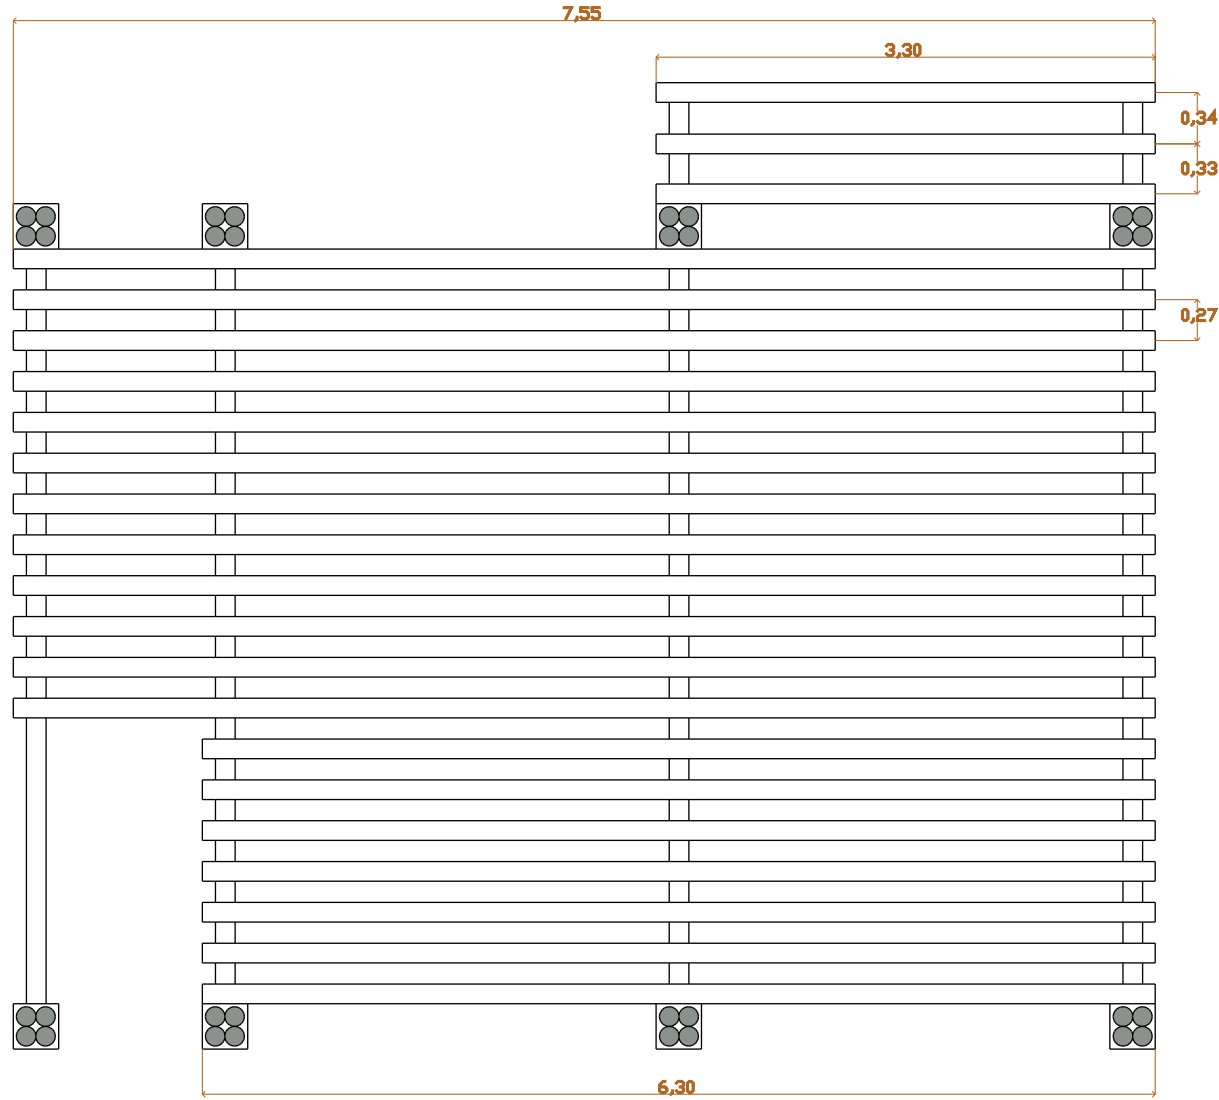

# PLANO VIGUETAS 1er NIVEL

Escala 1/50

HOJA	01	09
ESCALA:	1/50	
FECHA:	28/00/07	28/08/02
DIBUJANTE:	Sobhanes Coattti	

PROYECTO/SUENTE	DALBERG, PUNTA BRAVA, LOS AMATES, IZABAL
PLANO DE	VIGUETAS
DISEÑO	Kevin Rodriguez

# PLANO VIGUETAS 2do NIVEL

Escala 1/50

ESCALA: 1/50	HOJA: 02	09
FECHA: 20 07 2022		
DIBUJANTE: Solène Getti		

PROYECTO/CLIENTE	PLANO DE	VIGUETAS
DIRECCIÓN	DISEÑO	Kevin Rodriguez
DALBERG, PUNTA BRAVA, LOS AMATES, IZABAL		

# PLANO ZOCALOS 1er NIVEL

Escala 1/50

HOJA	03	09
ESCALA:	1/50	
FECHA:	2010-07-20-2022	
DIBUJANTE:	Sofiane Gatti	

PLANO DE	VIGUETAS
DISEÑO	Kevin Rodriguez

PROYECTO/CLIENTE	DALBERG, PUNTA BRAVA, LOS AMATES, IZABAL
DIRECCIÓN	

# PLANO LEVANTADO

Escala 1/50

ESCALA: 1/50	HOJA: 09
FECHA: 22 04 2022	DIBUJO: 09

PLANO DE LEVANTADO
DISEÑO: CASSA

PROYECTO/CLIENTE: DALBERG, PUNTA BRAVA, LOS AMATES, IZABAL
DIRECCIÓN