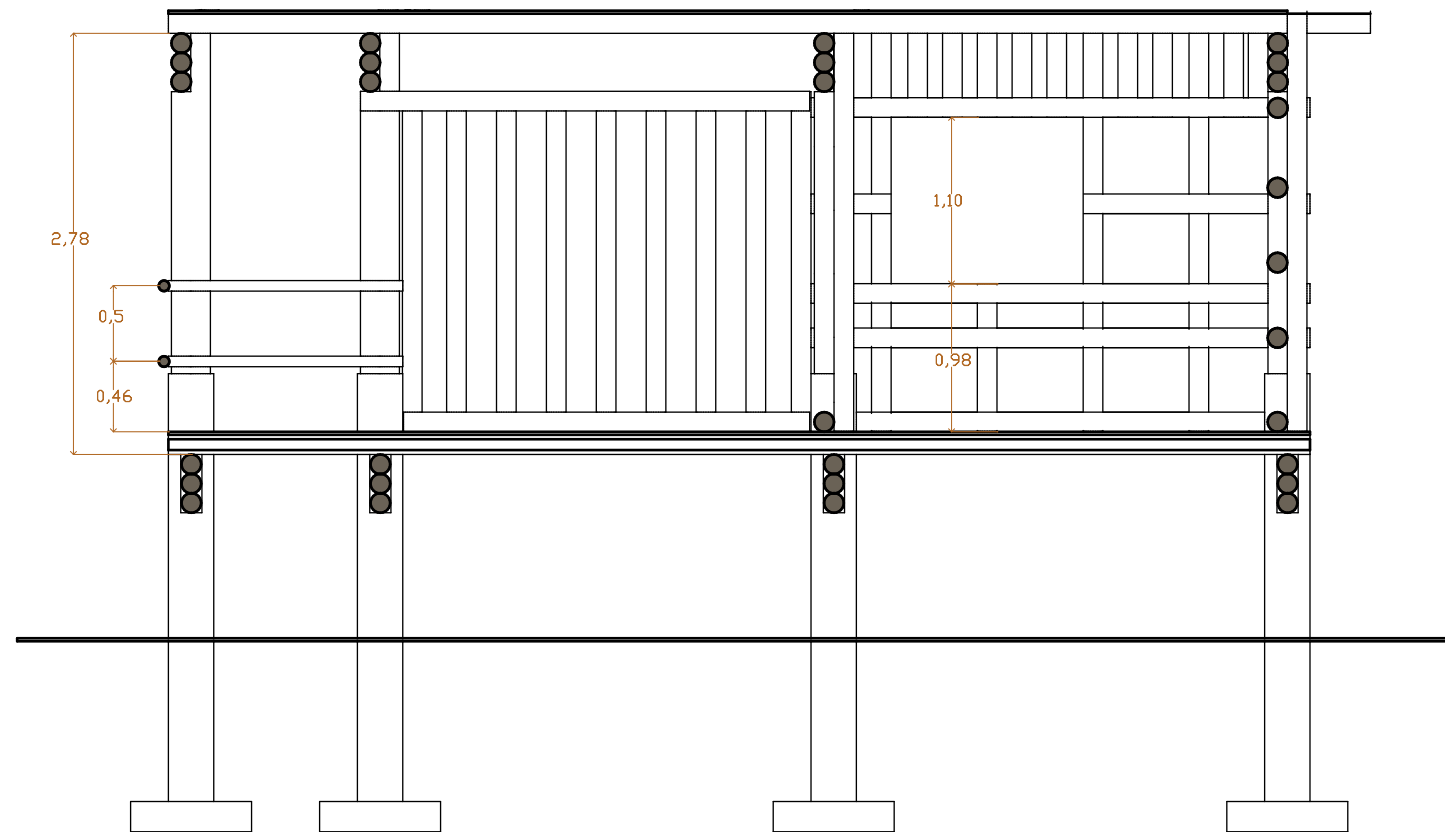

# PLANO FACHADA

Escala 1/100

Hoja	07	09
Escala:	1/100	
Fecha:	20 07 2022	
Dibujó:	Solène Getti	

Plano de	VIGUETAS
Diseño	Kevin Rodriguez

Proyecto/Cliente	DALBERG, PUNTA BRAVA, LOS AMATES, IZABAL
Dirección	

# PLANO LEVANTADO

Escala 1/50

ESCALA: 1/50	Hoja 08	09
FECHA: 22 04 2022		DIBUJO:

PLANO DE	LEVANTADO
PROYECTO/CLIENTE	DALBERG, PUNTA BRAVA, LOS AMATES, IZABAL
DISEÑO	CASSA

PROYECTO/CLIENTE	DALBERG, PUNTA BRAVA, LOS AMATES, IZABAL
DIRECCIÓN	

# PLANO LEVANTADO

Escala 1/50

ESCALA: 1/50	HOJA: 09
FECHA: 22 04 2022	DIBUJO: 09

PLANO DE LEVANTADO
DISEÑO: CASSA

PROYECTO/CLIENTE: DALBERG, PUNTA BRAVA, LOS AMATES, IZABAL
DIRECCIÓN