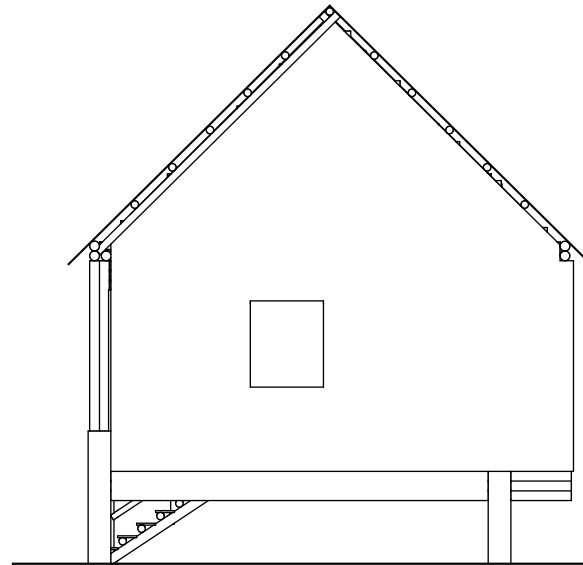

# SECCION B - B

Escala 1/50

ESCALA: 1/50	HOJA: 06	09
FECHA: 20 07 2022		
DIBUJÓ: Solène Getti		

PROYECTO/CLIENTE	PLANO DE	VIGUETAS
DALBERG, PUNTA BRAVA, LOS AMATES, IZABAL	DISEÑO	
DIRECCIÓN	Kevin Rodriguez	

# PLANO FACHADA

Escala 1/100

Hoja	07	09
Escala:	1/100	
Fecha:	20 07 2022	
Dibujó:	Solène Getti	

Plano de	VIGUETAS
Diseño	Kevin Rodriguez

Proyecto/Cliente	DALBERG, PUNTA BRAVA, LOS AMATES, IZABAL
Dirección	