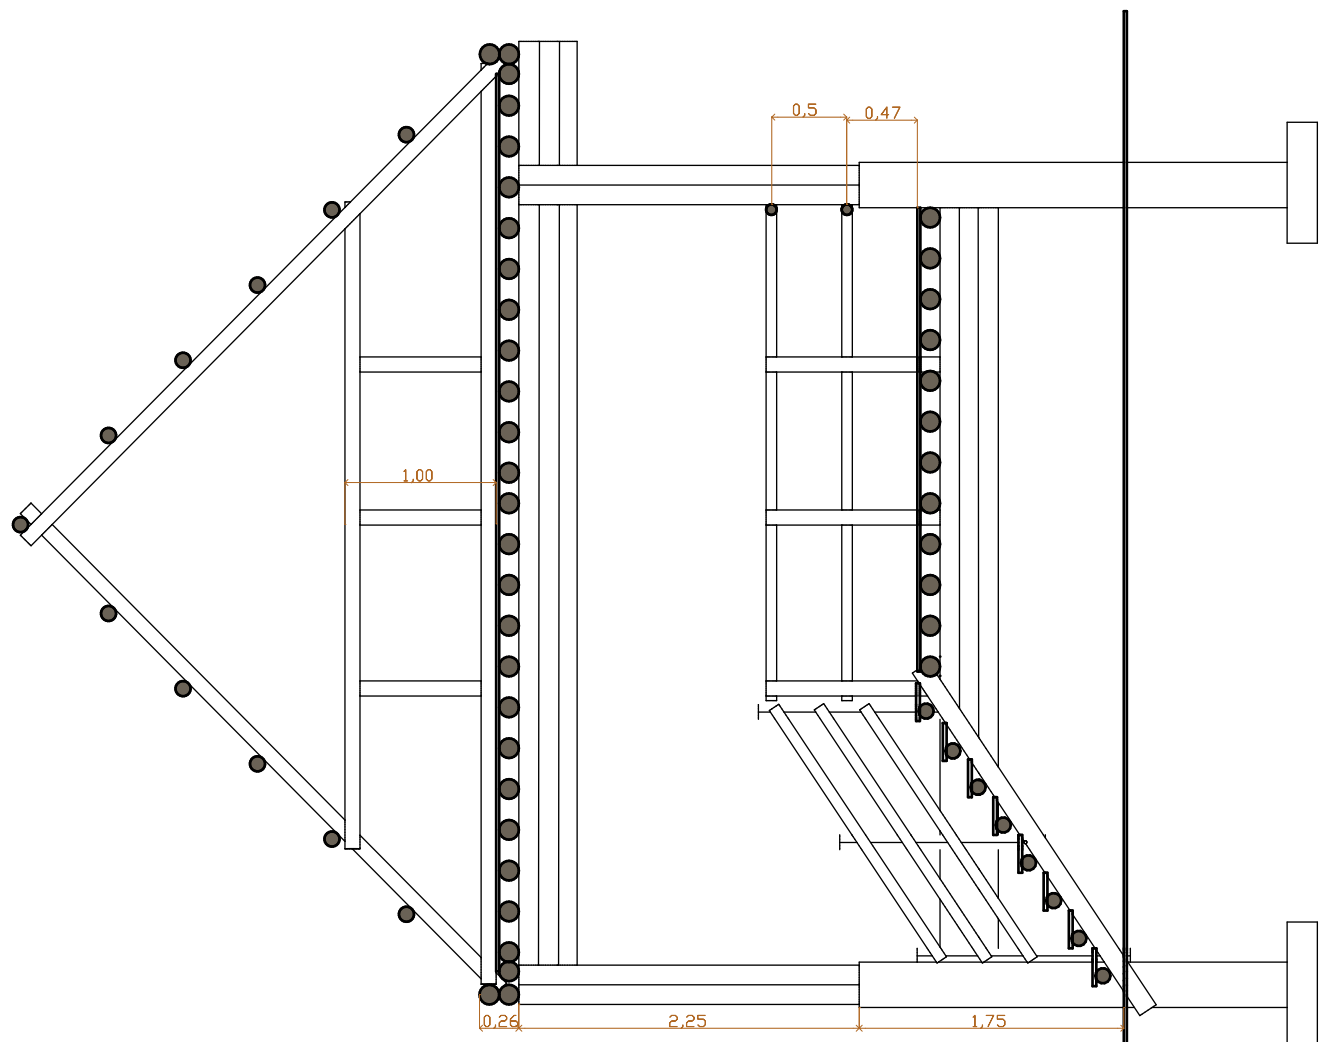

# PLANO FACHADA

Escala 1/100

Hoja	07	09
Escala:	1/100	
Fecha:	20 07 2022	
Dibujó:	Solène Getti	

Plano de	VIGUETAS
Diseño	Kevin Rodriguez

Proyecto/Cliente	DALBERG, PUNTA BRAVA, LOS AMATES, IZABAL
Dirección	

# PLANO LEVANTADO

Escala 1/50

ESCALA: 1/50	Hoja 08	09
FECHA: 22 04 2022		DIBUJO:

PLANO DE	LEVANTADO
PROYECTO/CLIENTE	DALBERG, PUNTA BRAVA, LOS AMATES, IZABAL
DISEÑO	CASSA

PROYECTO/CLIENTE	DALBERG, PUNTA BRAVA, LOS AMATES, IZABAL
DIRECCIÓN	

# PLANO LEVANTADO

Escala 1/50

ESCALA: 1/50	HOJA: 09
FECHA: 22 04 2022	DIBUJO: 09

PLANO DE LEVANTADO
DISEÑO: CASSA

PROYECTO/CLIENTE: DALBERG, PUNTA BRAVA, LOS AMATES, IZABAL
DIRECCIÓN