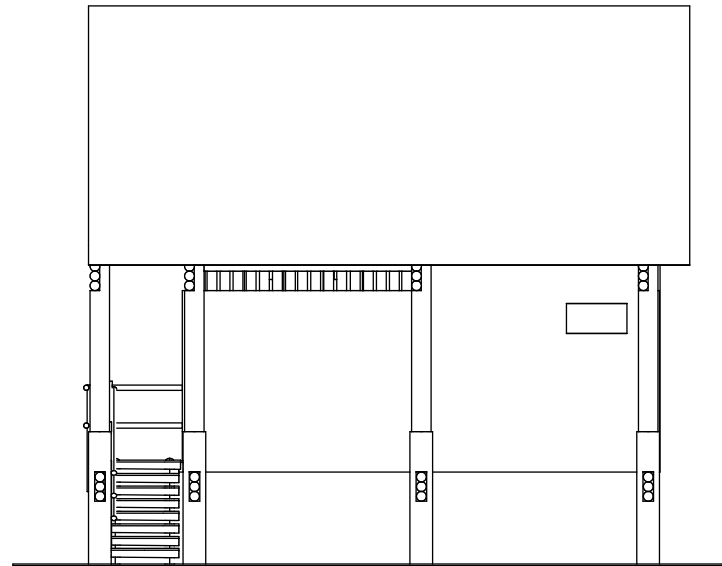

# SECCION B - B

Escala 1/50

ESCALA: 1/50	HOJA: 06	09
FECHA: 20 07 2022		
DIBUJÓ: Solène Getti		

PROYECTO/CLIENTE	PLANO DE	VIGUETAS
DALBERG, PUNTA BRAVA, LOS AMATES, IZABAL	DISEÑO	
DIRECCIÓN	Kevin Rodriguez	

# PLANO FACHADA

Escala 1/100

Hoja	07	09
Escala:	1/100	
Fecha:	20 07 2022	
Dibujó:	Solène Getti	

Plano de	VIGUETAS
Diseño	Kevin Rodriguez

Proyecto/Cliente	DALBERG, PUNTA BRAVA, LOS AMATES, IZABAL
Dirección	