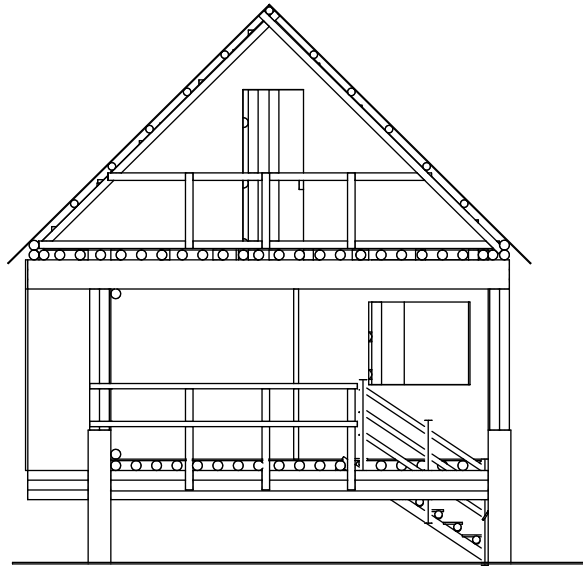

# SECCION B - B

Escala 1/50

ESCALA: 1/50	HOJA: 06	09
FECHA: 20 07 2022		
DIBUJÓ: Solène Getti		

PROYECTO/CLIENTE	PLANO DE	VIGUETAS
DALBERG, PUNTA BRAVA, LOS AMATES, IZABAL	DISEÑO	
DIRECCIÓN	Kevin Rodriguez	

# PLANO FACHADA

Escala 1/100

Hoja	07	09
Escala:	1/100	
Fecha:	20 07 2022	
Dibujó:	Solène Getti	

Plano de	VIGUETAS
Diseño	Kevin Rodriguez

Proyecto/Cliente	DALBERG, PUNTA BRAVA, LOS AMATES, IZABAL
Dirección	

# PLANO LEVANTADO

Escala 1/50

ESCALA: 1/50	Hoja 08	09
FECHA: 22 04 2022		DIBUJO:

PLANO DE	LEVANTADO
PROYECTO/CLIENTE	DALBERG, PUNTA BRAVA, LOS AMATES, IZABAL
DISEÑO	CASSA

PROYECTO/CLIENTE	DALBERG, PUNTA BRAVA, LOS AMATES, IZABAL
DIRECCIÓN	

# PLANO LEVANTADO

Escala 1/50

ESCALA: 1/50	HOJA: 09
FECHA: 22 04 2022	DIBUJO: 09

PLANO DE LEVANTADO
DISEÑO: CASSA

PROYECTO/CLIENTE: DALBERG, PUNTA BRAVA, LOS AMATES, IZABAL
DIRECCIÓN