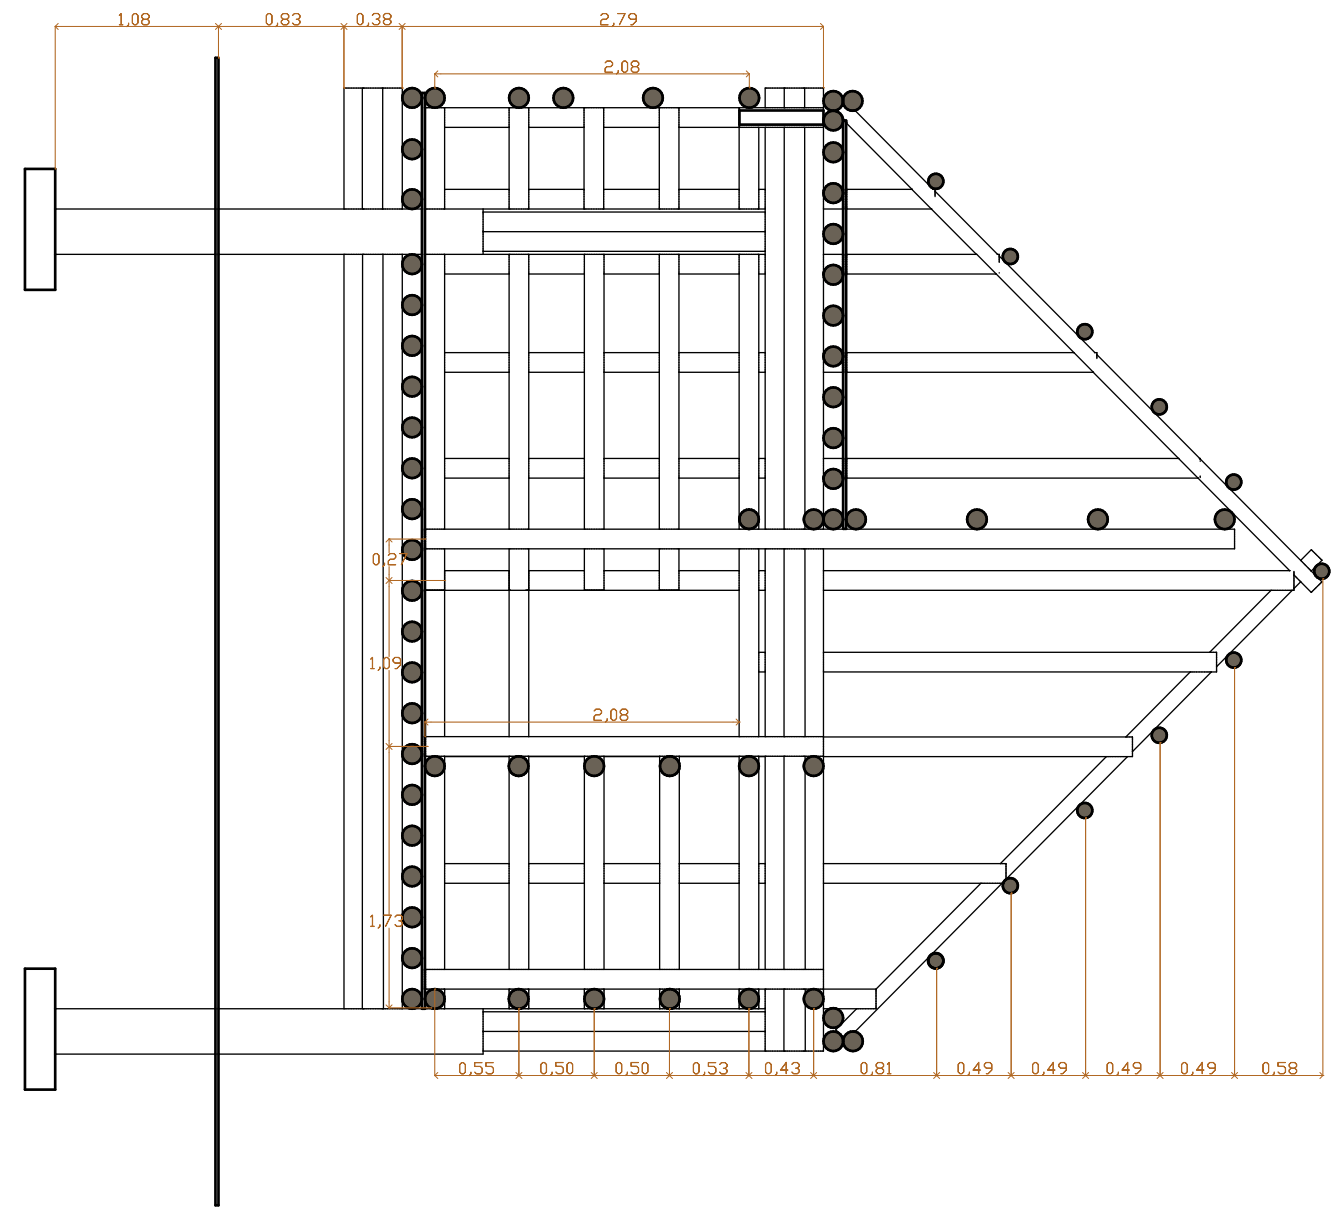

# PLANO FACHADA

Escala 1/100

Hoja	07	09
Escala:	1/100	
Fecha:	20 07 2022	
Dibujó:	Solène Getti	

Plano de	VIGUETAS
Diseño	Kevin Rodriguez

Proyecto/Cliente	DALBERG, PUNTA BRAVA, LOS AMATES, IZABAL
Dirección	

# PLANO LEVANTADO

Escala 1/50

ESCALA: 1/50	Hoja 08	09
FECHA: 22 04 2022		DIBUJO:

PLANO DE	LEVANTADO
PROYECTO/CLIENTE	DALBERG, PUNTA BRAVA, LOS AMATES, IZABAL
DISEÑO	CASSA

PROYECTO/CLIENTE	DALBERG, PUNTA BRAVA, LOS AMATES, IZABAL
DIRECCIÓN	

# PLANO LEVANTADO

Escala 1/50

ESCALA: 1/50	HOJA: 09
FECHA: 22 04 2022	DIBUJO: 09

PLANO DE LEVANTADO
DISEÑO: CASSA

PROYECTO/CLIENTE: DALBERG, PUNTA BRAVA, LOS AMATES, IZABAL
DIRECCIÓN