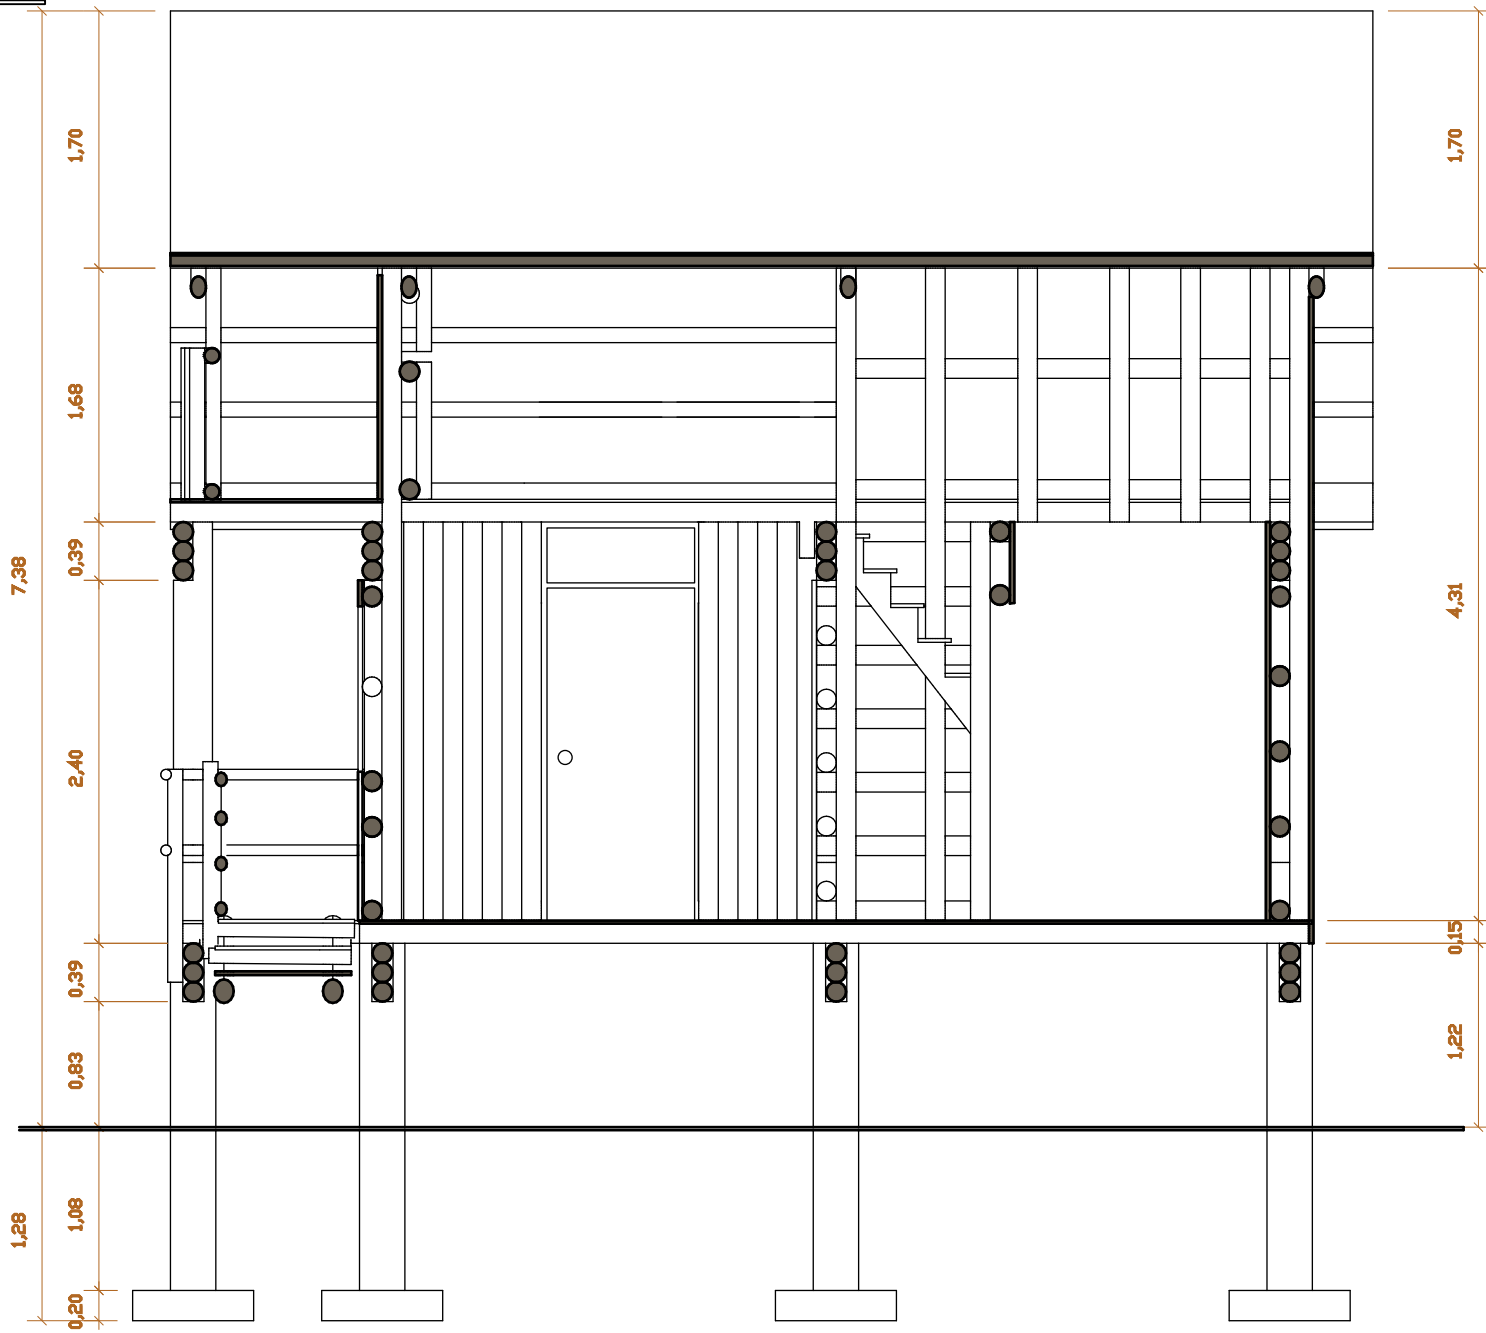

SECCION A-A

Escala 1/50

PROYECTO/CLIENTE

DALBERG, PUNTA BRAVA, LOS AMATES, IZABAL

DIRECCIÓN

DISEÑO
Kevin Rodriguez

PLANO DE

VIGUETAS

ESCALA: 1/50

FECHA:
20 07 2022

DELAJ: Solène Getti

HOJA

05

09