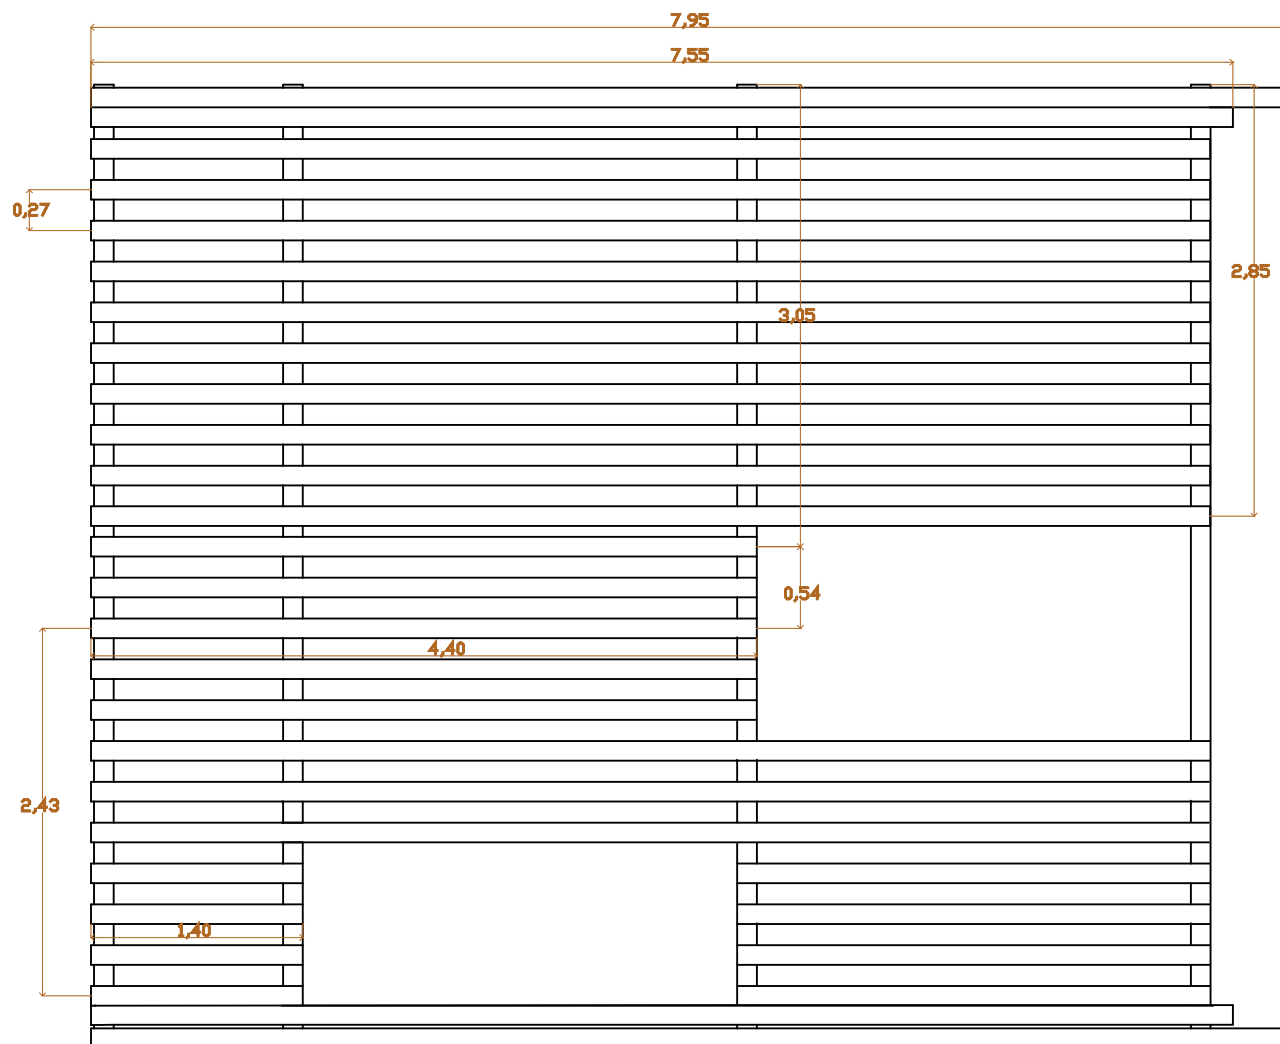

PLANO VIGUETAS 2do NIVEL

Escala 1/50

ESCALA: 1/50	HOJA: 02	09
FECHA: 20 07 2022		
DIBUJANTE: Solène Getti		

PROYECTO/CLIENTE	PLANO DE	VIGUETAS
DIRECCIÓN	DISEÑO	Kevin Rodriguez
DALBERG, PUNTA BRAVA, LOS AMATES, IZABAL