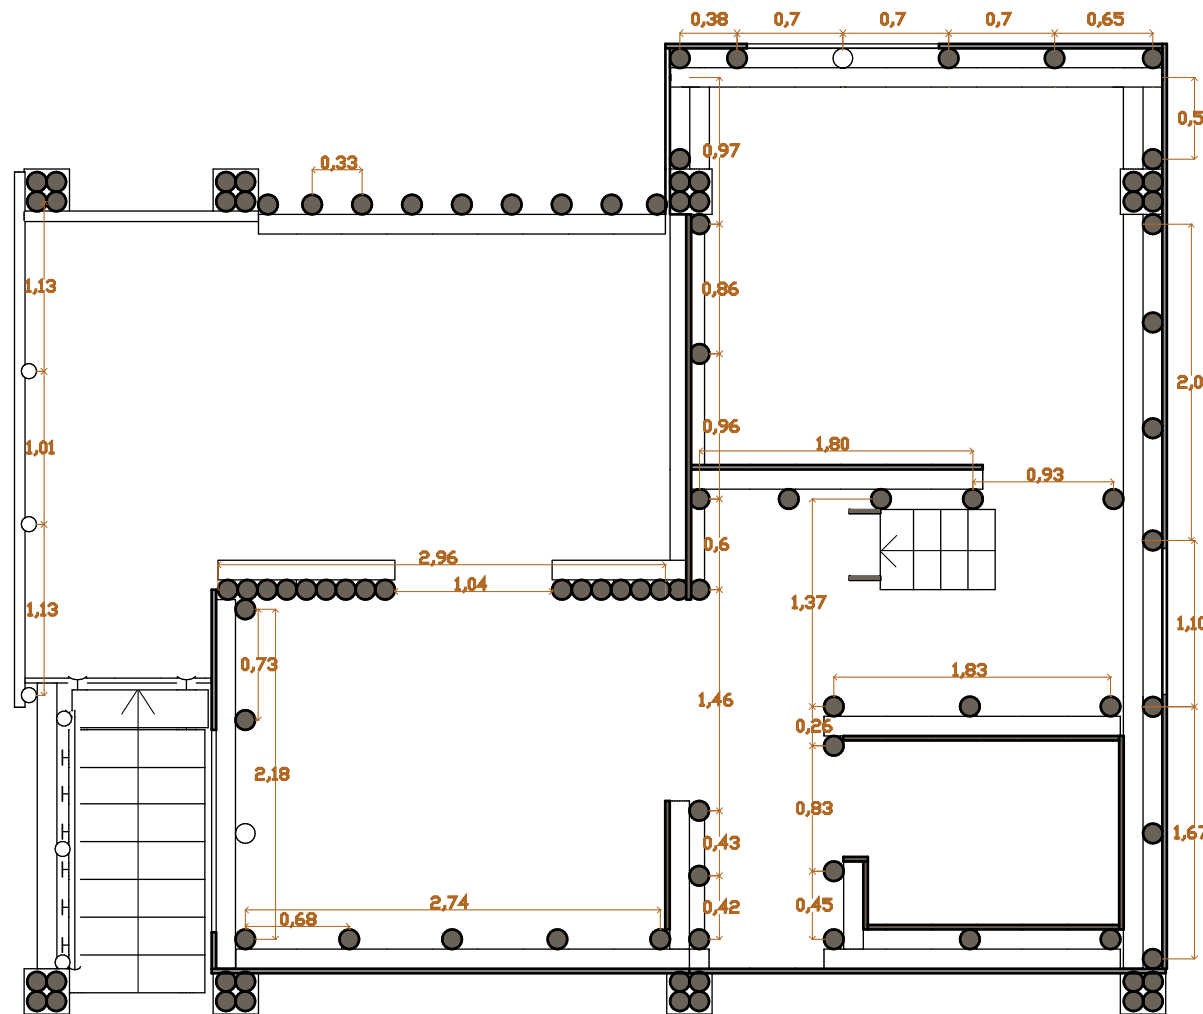

# PLANO FACHADA

Escala 1/100

Hoja	07	09
Escala:	1/100	
Fecha:	20 07 2022	
Dibujó:	Solène Getti	

Plano de	VIGUETAS
Diseño	Kevin Rodriguez

Proyecto/Cliente	DALBERG, PUNTA BRAVA, LOS AMATES, IZABAL
Dirección	

# PLANO LEVANTADO

Escala 1/50

ESCALA: 1/50	Hoja 08	09
FECHA: 22 04 2022		DIBUJO:

PLANO DE	LEVANTADO
PROYECTO/CLIENTE	DALBERG, PUNTA BRAVA, LOS AMATES, IZABAL
DISEÑO	CASSA

PROYECTO/CLIENTE	DALBERG, PUNTA BRAVA, LOS AMATES, IZABAL
DIRECCIÓN	

# PLANO LEVANTADO

Escala 1/50

ESCALA: 1/50	HOJA: 09
FECHA: 22 04 2022	DIBUJO: 09

PLANO DE LEVANTADO
DISEÑO: CASSA

PROYECTO/CLIENTE: DALBERG, PUNTA BRAVA, LOS AMATES, IZABAL
DIRECCIÓN