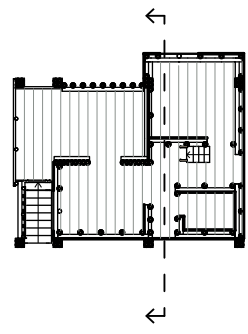

# SECCION B - B

Escala 1/50

ESCALA: 1/50	HOJA: 06	09
FECHA: 20 07 2022		
DIBUJÓ: Solène Getti		

PROYECTO/CLIENTE	PLANO DE	VIGUETAS
DALBERG, PUNTA BRAVA, LOS AMATES, IZABAL	DISEÑO	
DIRECCIÓN	Kevin Rodriguez	