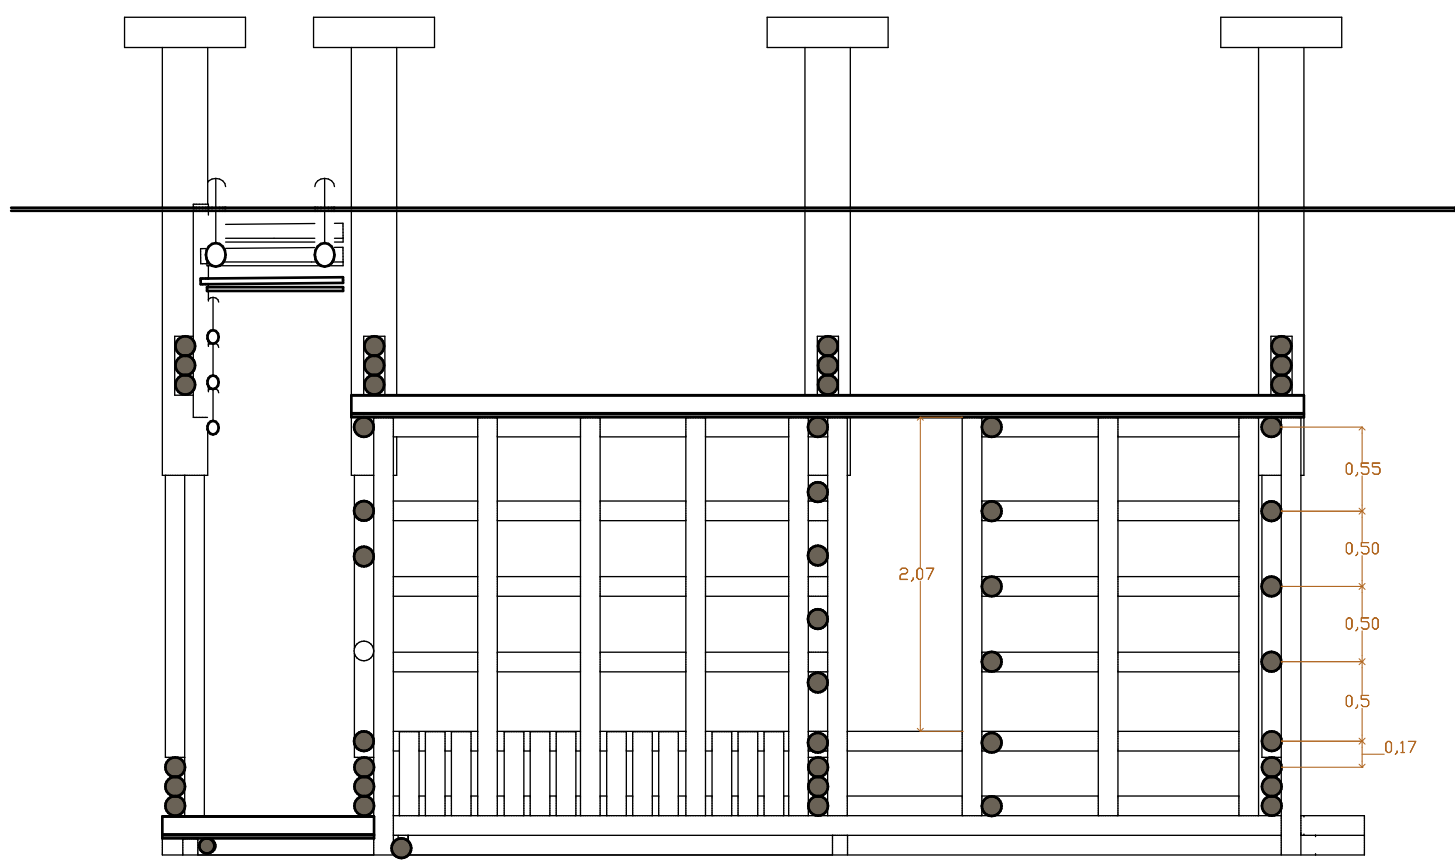

# PLANO FACHADA

Escala 1/100

Hoja	07	09
Escala:	1/100	
Fecha:	20 07 2022	
Dibujó:	Solène Getti	

Plano de	VIGUETAS
Diseño	Kevin Rodriguez

Proyecto/Cliente	DALBERG, PUNTA BRAVA, LOS AMATES, IZABAL
Dirección	

# PLANO LEVANTADO

Escala 1/50

ESCALA: 1/50	Hoja 08	09
FECHA: 22 04 2022		DIBUJO:

PLANO DE	LEVANTADO
PROYECTO/CLIENTE	DALBERG, PUNTA BRAVA, LOS AMATES, IZABAL
DISEÑO	CASSA

PROYECTO/CLIENTE	DALBERG, PUNTA BRAVA, LOS AMATES, IZABAL
DIRECCIÓN	

# PLANO LEVANTADO

Escala 1/50

ESCALA: 1/50	HOJA: 09
FECHA: 22 04 2022	DIBUJO: 09

PLANO DE LEVANTADO
DISEÑO: CASSA

PROYECTO/CLIENTE: DALBERG, PUNTA BRAVA, LOS AMATES, IZABAL
DIRECCIÓN