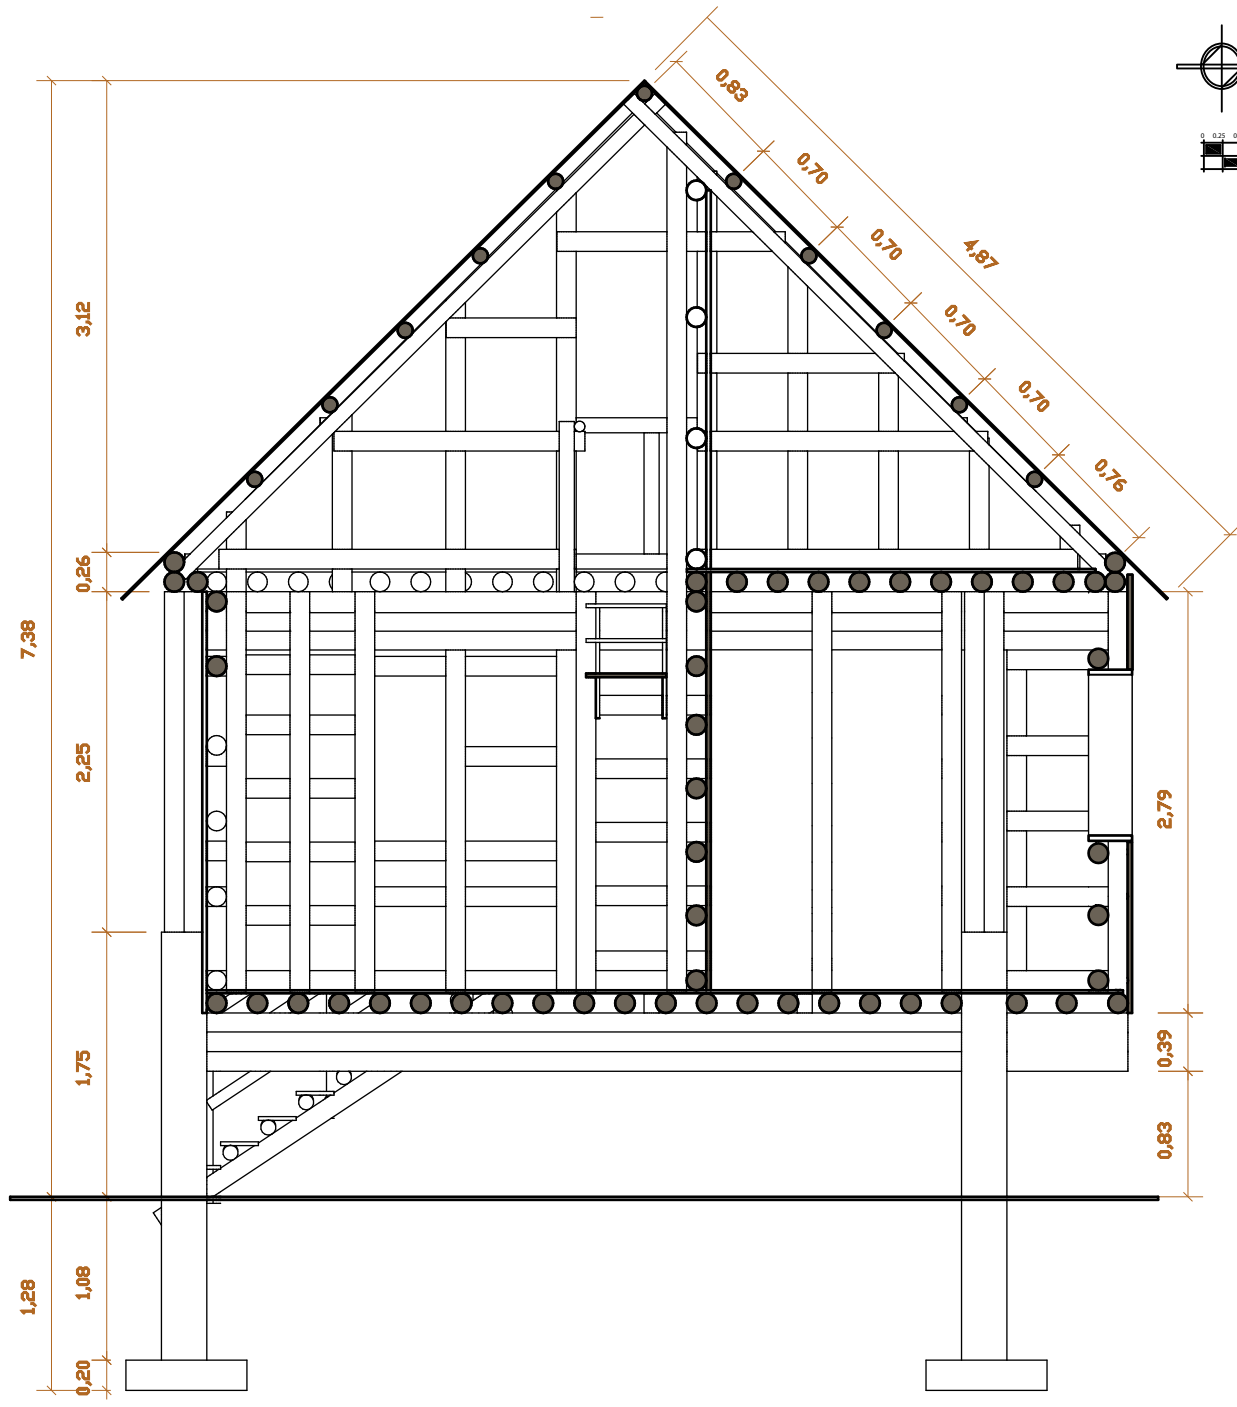

# SECCION B - B

Escala 1/50

ESCALA: 1/50	HOJA: 06	09
FECHA: 20 07 2022		
DIBUJÓ: Solène Getti		

PROYECTO/CLIENTE	PLANO DE	VIGUETAS
DALBERG, PUNTA BRAVA, LOS AMATES, IZABAL	DISEÑO	
DIRECCIÓN	Kevin Rodriguez	

# PLANO FACHADA

Escala 1/100

Hoja	07	09
Escala:	1/100	
Fecha:	20 07 2022	
Dibujó:	Solène Getti	

Plano de	VIGUETAS
Diseño	Kevin Rodriguez

Proyecto/Cliente	DALBERG, PUNTA BRAVA, LOS AMATES, IZABAL
Dirección	

# PLANO LEVANTADO

Escala 1/50

ESCALA: 1/50	Hoja 08	09
FECHA: 22 04 2022		DIBUJO:

PLANO DE	LEVANTADO
PROYECTO/CLIENTE	DALBERG, PUNTA BRAVA, LOS AMATES, IZABAL
DISEÑO	CASSA

PROYECTO/CLIENTE	DALBERG, PUNTA BRAVA, LOS AMATES, IZABAL
DIRECCIÓN	

# PLANO LEVANTADO

Escala 1/50

ESCALA: 1/50	HOJA: 09
FECHA: 22 04 2022	DIBUJO: 09

PLANO DE LEVANTADO
DISEÑO: CASSA

PROYECTO/CLIENTE: DALBERG, PUNTA BRAVA, LOS AMATES, IZABAL
DIRECCIÓN