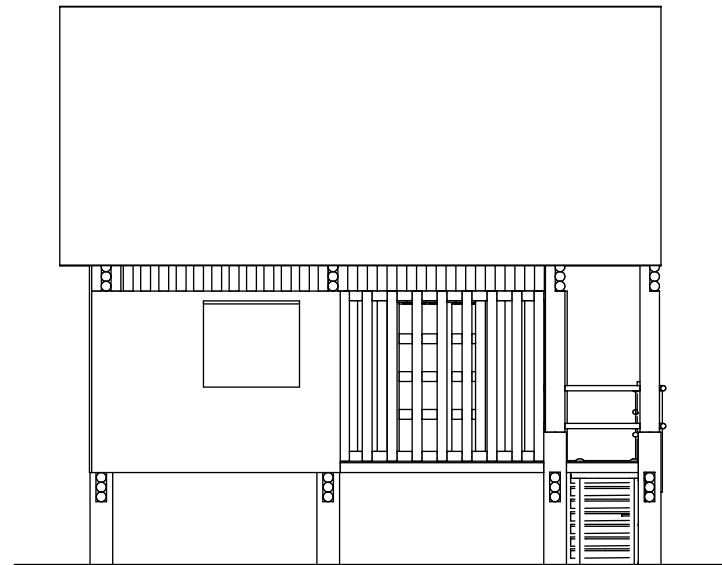

# SECCION B - B

Escala 1/50

ESCALA: 1/50	HOJA: 06	09
FECHA: 20 07 2022		
DIBUJÓ: Solène Getti		

PROYECTO/CLIENTE	PLANO DE	VIGUETAS
DALBERG, PUNTA BRAVA, LOS AMATES, IZABAL	DISEÑO	
DIRECCIÓN	Kevin Rodriguez	

# PLANO FACHADA

Escala 1/100

Hoja	07	09
Escala:	1/100	
Fecha:	20 07 2022	
Dibujó:	Solène Getti	

Plano de	VIGUETAS
Diseño	Kevin Rodriguez

Proyecto/Cliente	DALBERG, PUNTA BRAVA, LOS AMATES, IZABAL
Dirección	