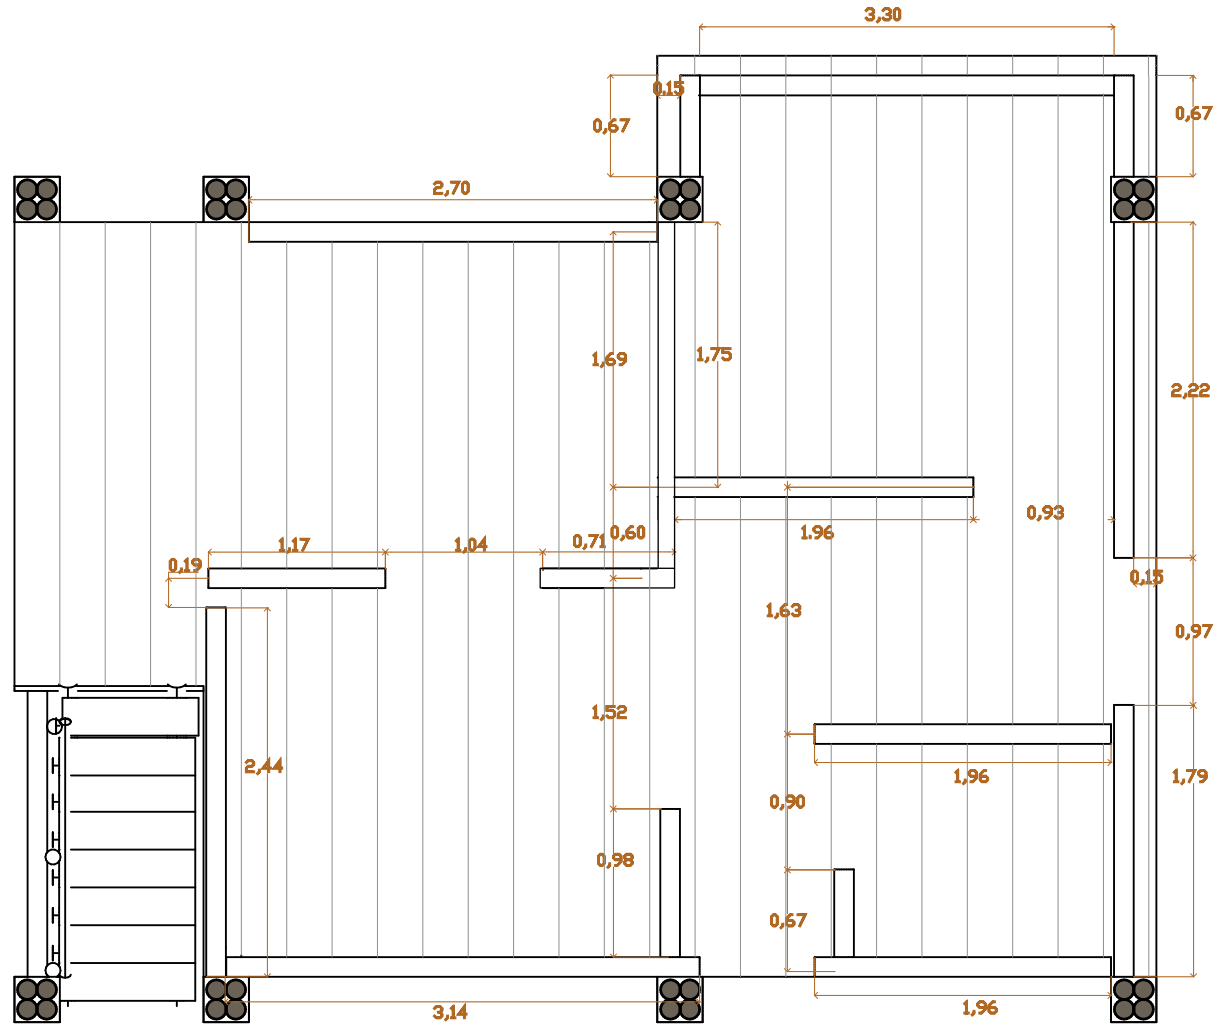

# PLANO VIGUETAS 2do NIVEL

Escala 1/50

ESCALA: 1/50	HOJA: 02	09
FECHA: 20 07 2022		
DIBUJANTE: Solène Getti		

PROYECTO/CLIENTE	PLANO DE	VIGUETAS
DIRECCIÓN	DISEÑO	Kevin Rodriguez
DALBERG, PUNTA BRAVA, LOS AMATES, IZABAL		

# PLANO ZOCALOS 1er NIVEL

Escala 1/50

HOJA	03	09
ESCALA:	1/50	
FECHA:	2010-07-20-2022	
DIBUJANTE:	Sofiane Gatti	

PLANO DE	VIGUETAS
DISEÑO	Kevin Rodriguez

PROYECTO/CLIENTE	DALBERG, PUNTA BRAVA, LOS AMATES, IZABAL
DIRECCIÓN	

# PLANO LEVANTADO

Escala 1/50

ESCALA: 1/50	Hoja 08	09
FECHA: 22 04 2022		DIBUJO:

PLANO DE	LEVANTADO
PROYECTO/CLIENTE	DALBERG, PUNTA BRAVA, LOS AMATES, IZABAL
DISEÑO	CASSA

PROYECTO/CLIENTE	DALBERG, PUNTA BRAVA, LOS AMATES, IZABAL
DIRECCIÓN	

# PLANO LEVANTADO

Escala 1/50

ESCALA: 1/50	HOJA: 09
FECHA: 22 04 2022	DIBUJO: 09

PLANO DE LEVANTADO
DISEÑO: CASSA

PROYECTO/CLIENTE: DALBERG, PUNTA BRAVA, LOS AMATES, IZABAL
DIRECCIÓN