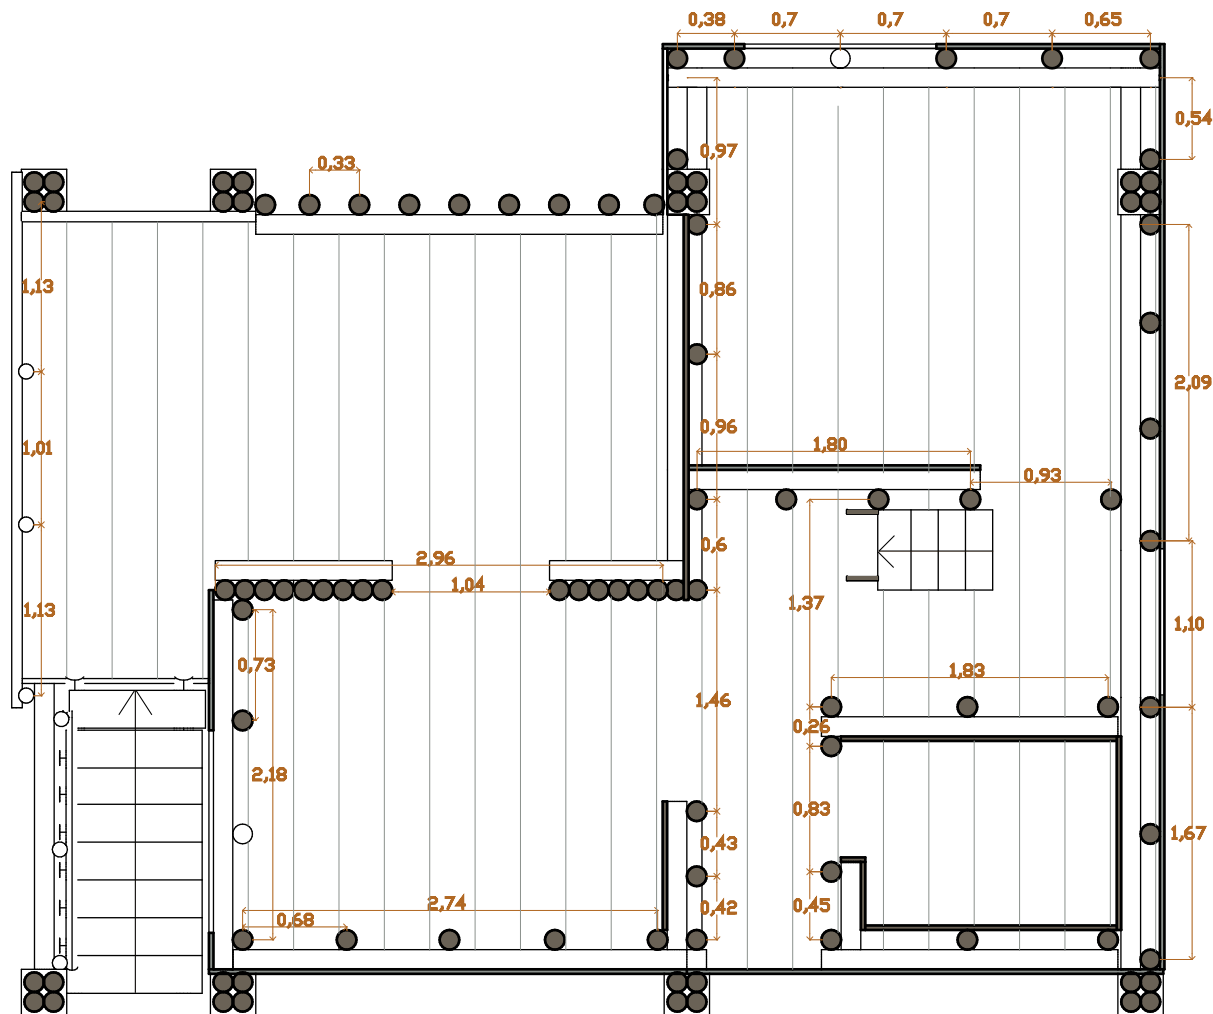

# PLANO ZOCALOS 1er NIVEL

Escala 1/50

HOJA	03	09
ESCALA:	1/50	
FECHA:	2010-07-20-2022	
DIBUJANTE:	Sofiane Gatti	

PLANO DE	VIGUETAS
DISEÑO	Kevin Rodriguez

PROYECTO/CLIENTE	DALBERG, PUNTA BRAVA, LOS AMATES, IZABAL
DIRECCIÓN	

# PLANO PARALES 1er NIVEL

Escala 1/50

HOJA	04	09
ESCALA:	1/50	
FECHA:	20 07 2022	
DIBUJANTE:	Solène Getti	

PROYECTO/CLIENTE	DALBERG, PUNTA BRAVA, LOS AMATES, IZABAL
PLANO DE	VIGUETAS
DISEÑO	Kevin Rodriguez

# PLANO LEVANTADO

Escala 1/50

ESCALA: 1/50	HOJA: 09
FECHA: 22 04 2022	DIBUJO: 09

PLANO DE LEVANTADO
DISEÑO: CASSA

PROYECTO/CLIENTE: DALBERG, PUNTA BRAVA, LOS AMATES, IZABAL
DIRECCIÓN